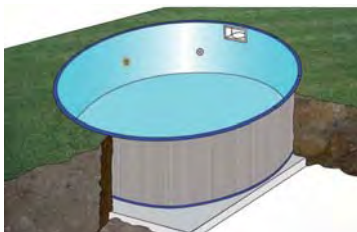

NEW

PLREB BXL PACK 1

Proyector LED BLANCO para piscina enterrada.
Projecteur LED BLANCHE pour piscine enterrée.

WHITE LED projector for in-ground pools.
Faretto LED BIANCO per piscina interrata.

PLREC BXL PACK 1

Proyector LED COLOR para piscina enterrada.
Projecteur LED de COULEUR pour piscine enterrée.

COLOR LED projector for in-ground pools.
Faretto LED MULTICOLOR per piscina interrata.

EAN 13

KPE4559

Ø460 cm

150 cm

22.590 l

126/228 kg

1/120x80
1/90x80

8m³/h

√

MEDIDA PISCINA
POOL SIZE
DIMENSIONS PISCINE
MISURA PISCINA

ESPACIO NECESARIO
NECESSARY SPACE
ESPACE NECESSAIRE
SPAZIO NECESSARIO

KPE4559

Ø460x150 cm

Ø660x165 cm

Escalera:
4 peldaños - Inox.
Ladder:
4 steps - Stainless steel
Échelle:
4 marches - Acier inoxydable
Scala:
4 gradini - Inox

Manta protectora
(Poliéster)
Bottom protectiveblanket
(Polyester)
Tapis de sol en feutre
(Polyester)
Telo di protezione
(Poliestere)

Skimmer, manguera,
racordería...
Skimmer, hose,
fittings...
Skimmer, tuyau,
raccords...
Skimmer, tubo,
racordería...