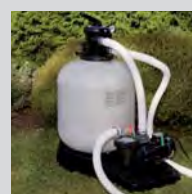

Depuradora arena
(Caudal grupo 5/4/3 m³/h)
Sand filter
(Flow group 5/4/3 m³/h)
Filtre à sable
(Débit groupe 5/4/3 m³/h)
Filtro a sabbia
(Portata gruppo 5/4/3 m³/h)